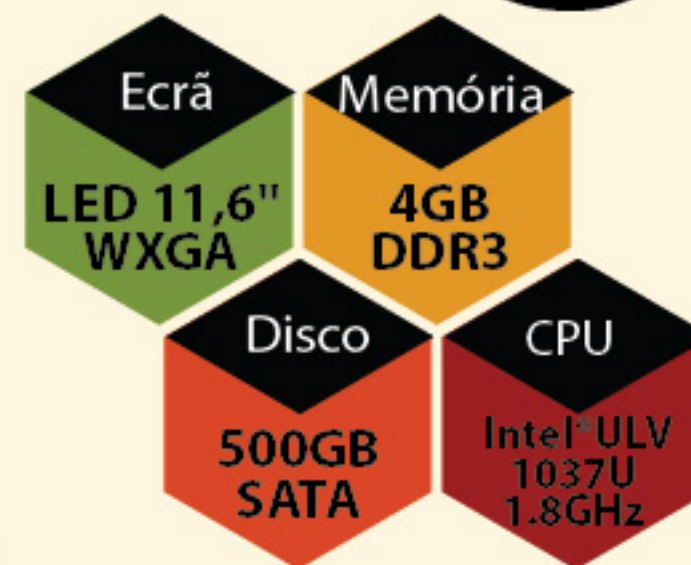

PRIMAVERA'13

Elite digital

www.elitedigital.pt

by **inforlandia**

Chassi em metal

insys UltraNote T3U11X

389€

HDMI™

Ultra leve
menos de 1,5Kg

OFERTA

Intel® HD Graphics

Ultra fino
apenas 18.5 mm