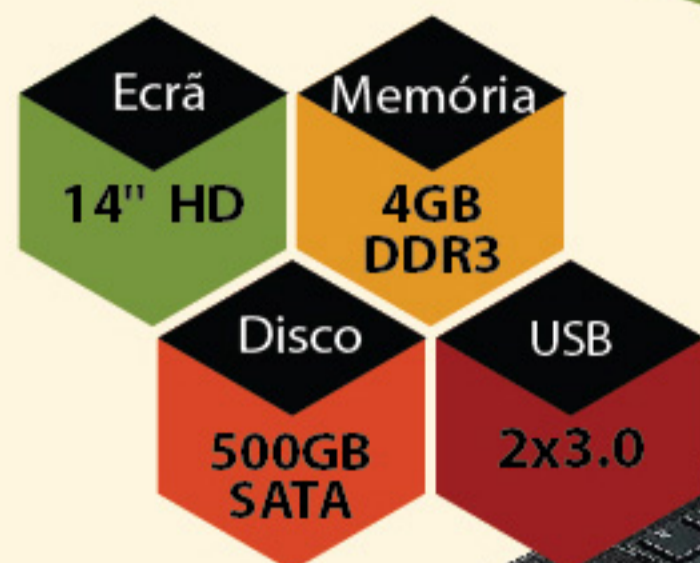

insys

insys W2244ELQ 14" HD

335€

Opções:

Troca para 15.6" HD (W2251ELQ) ..... +10,0 €

Troca para CPU Intel® B830 1,8GHz ... -19,0 €

Sem gravador DVD+R Multi ..... -17,0 €