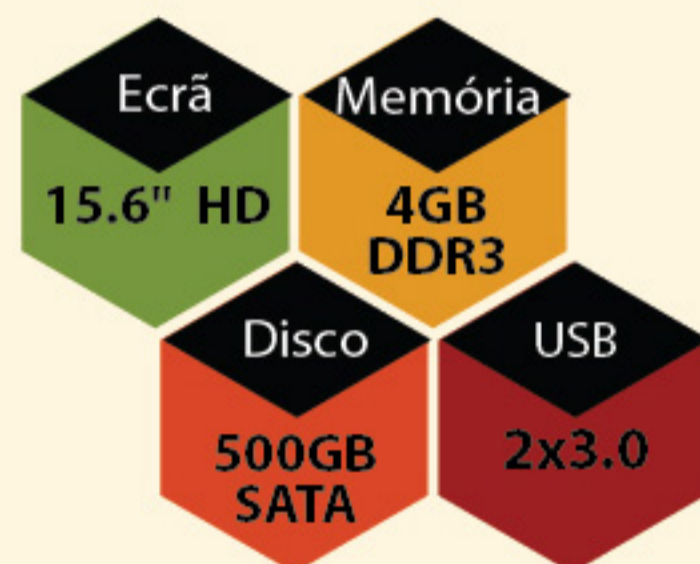

insys W3258EUQ 15.6" HD

469€